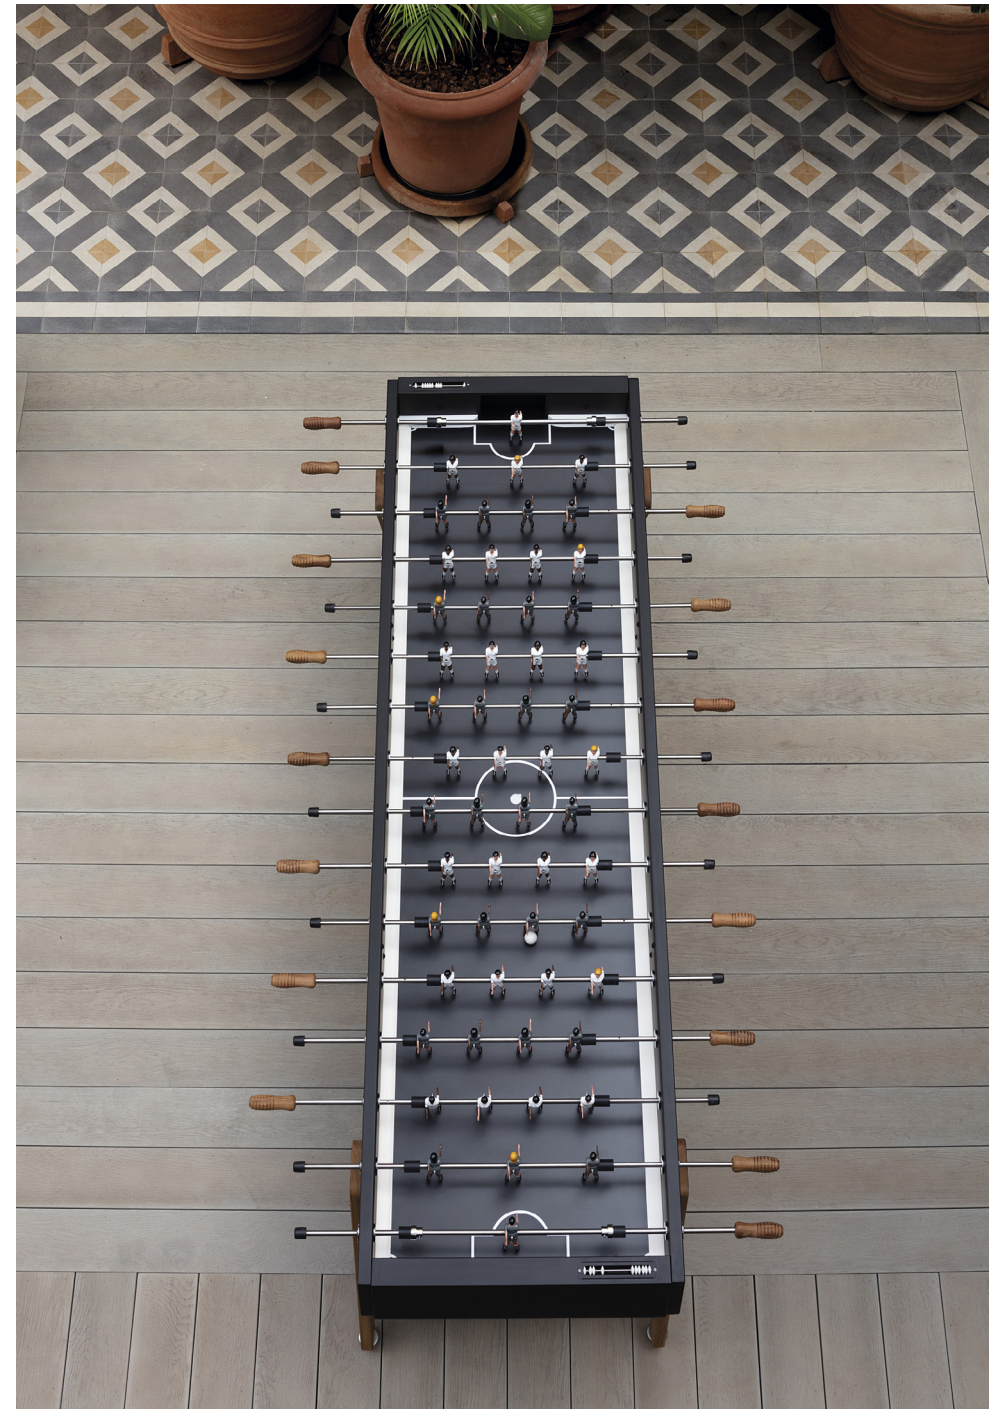

RS MAX FOOTBALL TABLE RAFAEL RODRÍGUEZ

Go Big. Without restraint. The RS Max is born to challenge scale and redefine shared play. Two's company, three's not a crowd. And there's always room for more. Eight players: a bold, decisive number for this colossal football table to reveal its full presence and character. The RS Max is the extended version of the RS3 Wood, a resized piece created to double the fun, multiply the collective experience, and become the perfect game for shared spaces and communities. More players. More laughter. More goals. More emotion.

Al máximo. Sin concesiones. RS Max nace para cuestionar la escala y redefinir el juego compartido. Dos es compañía. Tres no es multitud. Y aún hay espacio para más. Ocho jugadores: una cifra rotunda para que este fútbol colosal despliegue toda su presencia y su carácter. RS Max es la versión extendida del RS3 Wood. Una pieza redimensionada para duplicar la diversión y multiplicar la experiencia en grupo y convertirse en la pieza perfecta para espacios comunes y colectividades. Más jugadores. Más risas. Más goles. Más emoción.

RS BARCELONA