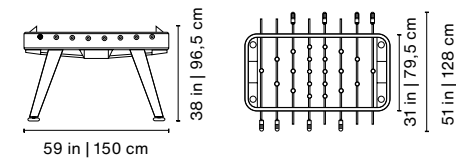

Includes

Balls set (7 units).
2 extra players (1 per team).

Product weight • Peso del producto 196.2 lb | 89 kg

63x53x22 in | 160x134,6x55,9 cm
266.8 lb | 121 kg

Materiales

Acabado Inox: Acero inoxidable granallado y lacado.
Acabado color RAL exterior: Acero inoxidable y pintura poliéster con acabado micro texturado.
Acabado color RAL interior: Acero y pintura poliéster con acabado micro texturado.
Campo: HPL (verde, crema o negro).
Jugadores: Aluminio fundido.
Mangos: Madera de iroko certificada FSC/PEFC.

Includes

Balls set (7 units).
2 extra players (1 per team).

Product weight • Peso del producto 196.2 lb | 89 kg

63x53x22 in | 160x134,6x55,9 cm
266.8 lb | 121 kg

Materiales

Estructura: Acero inoxidable y pintura poliéster con acabado micro texturado.
Campo: HPL (negro).
Jugadores: Aluminio fundido cromado en oro y plata.
Mangos: Madera y pintura poliéster.
Piezas cromadas en baño de oro: Los cuentagoles, cojinetes, tornillos y algunas pequeñas piezas.