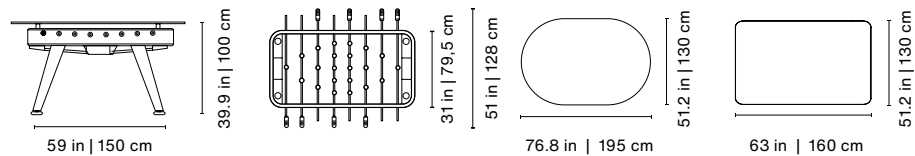

Incluye

Set de bolas (7 unidades).
2 jugadores extra (1 por equipo).

Product weight • Peso del producto 324 lb | 147 kg

80.3x59x33.3 in | 204x152x77 cm
557.8 lb | 253 kg