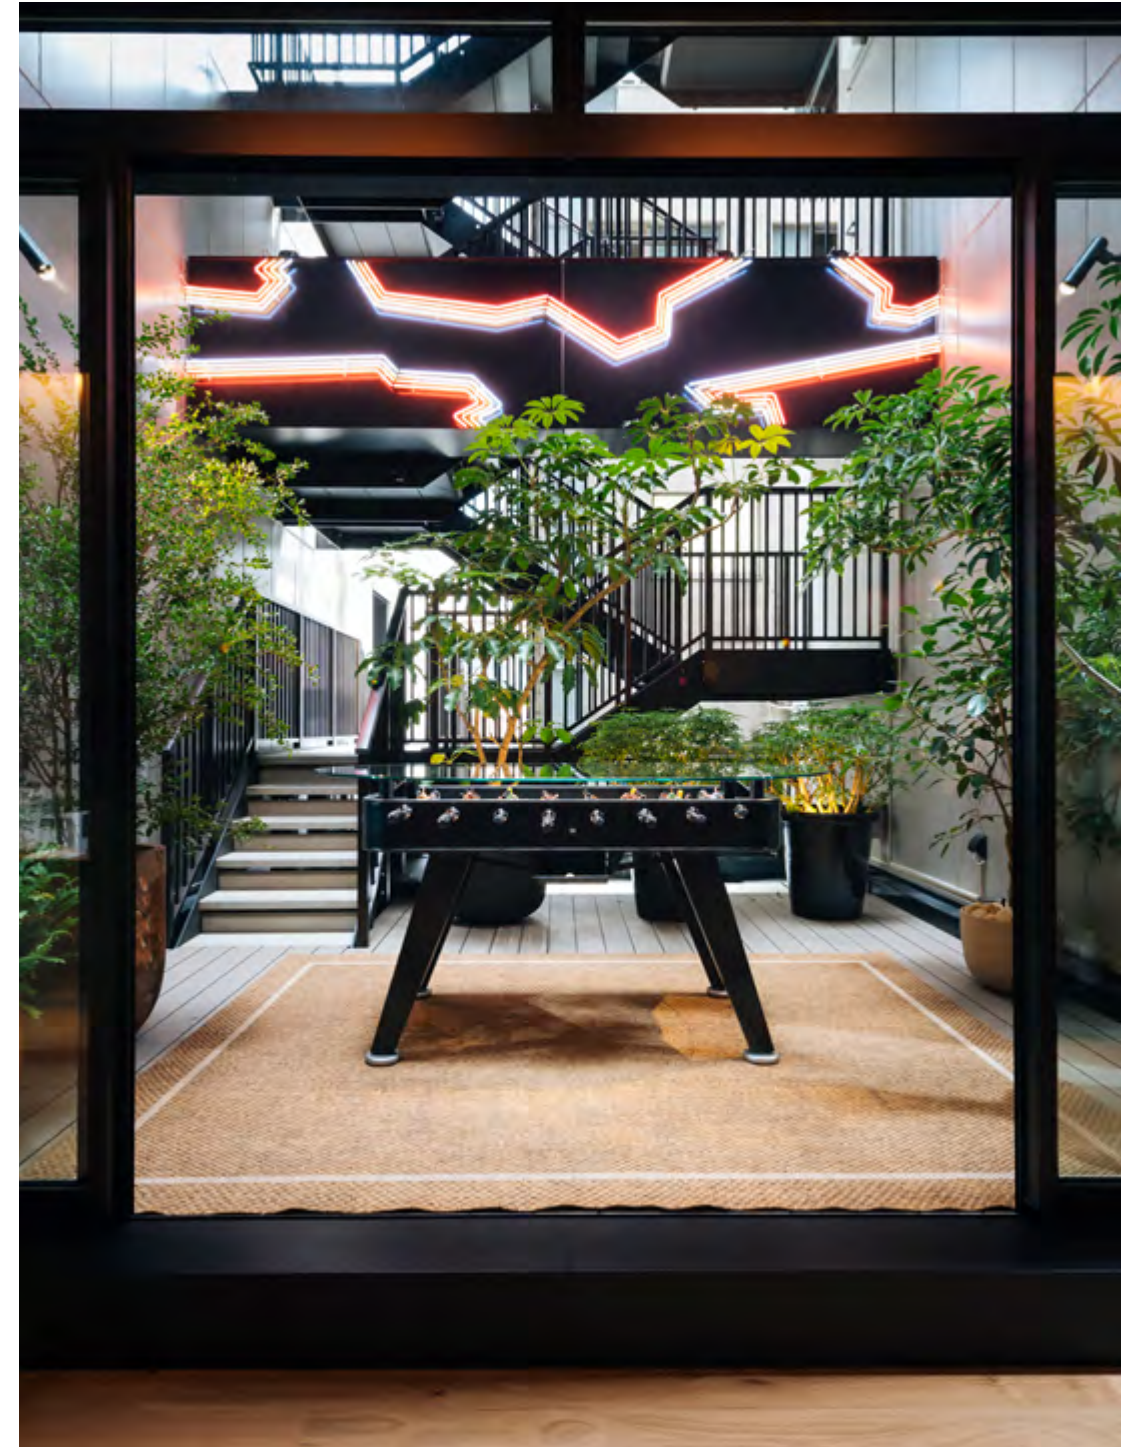

RS2 Dining

José Andrés & Rafael Rodríguez, 2014
Football dining table
Futbolín mesa

Indoor • Interior

Outdoor • Exterior

Materials

Outdoor Inox finish: Shot blasted stainless steel lacquered.
Outdoor RAL colour finish: Stainless steel and micro textured powder coated polyester paint.
Indoor RAL colour finish: Steel and micro textured powder coated polyester paint.
Glass: 0.4 in | 1 cm tempered glass.
Field: HPL (green, cream or black).
Players: Cast aluminium.
Handles: FSC/PEFC certificated iroko wood.

Includes

Balls set (7 units).
2 extra players (1 per team).

Materiales

Acabado Inox: Acero inoxidable granallado y lacado.
Acabado color RAL exterior: Acero inoxidable y pintura poliéster con acabado micro texturado.
Acabado color RAL interior: Acero y pintura poliéster con acabado micro texturado.
Cristal: Vidrio templado de 1 cm de espesor.
Campo: HPL (verde, crema o negro).
Jugadores: Aluminio fundido.
Mangos: Madera de iroko certificada FSC/PEFC.

Incluye

Set de bolas (7 unidades).
2 jugadores extra (1 por equipo).

Product weight • Peso del producto 324 lb | 147 kg

80.3x59x33.3 in | 204x152x77 cm
557.8 lb | 253 kg