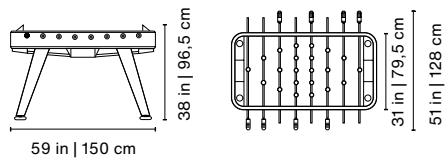

Includes

Balls set (7 units).
2 extra players (1 per team).

Product weight • Peso del producto 196.2 lb | 89 kg

63x53x22 in | 160x134,6x55,9 cm
266.8 lb | 121 kg

Materiales

Acabado Inox: Acero inoxidable granallado y lacado.
Acabado color RAL exterior: Acero inoxidable y pintura poliéster con acabado micro texturado.
Acabado color RAL interior: Acero y pintura poliéster con acabado micro texturado.
Campo: HPL (verde, crema o negro).
Jugadores: Aluminio fundido.
Mangos: Madera de iroko certificada FSC/PEFC.